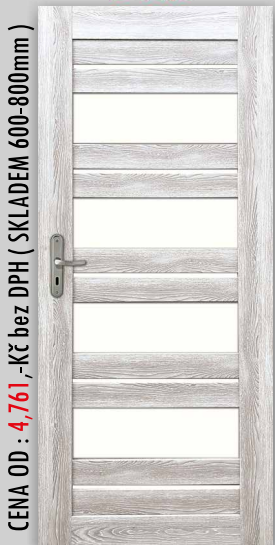

# SKLADEM AKČNÍ KOMPLETY INTERIÉROVÝCH DVEŘÍ DVEŘE SE ZÁRUBNI + KLIKA RYCHLÁ DODACÍ LHŮTA

**FRESNO**

CENA OD : 5,353,-Kč bez DPH ( SKLADEM 600-800mm )

FRESNO 1 DUB BĚLENÝ ECO

**FRESNO**

CENA OD : 5,353,-Kč bez DPH

FRESNO 3 DUB BĚLENÝ ECO

**FRESNO**

CENA OD : 4,761,-Kč bez DPH ( SKLADEM 600-800mm )

FRESNO 3 DUB SNĚŽNÝ

**FRESNO**

CENA OD : 4,761,-Kč bez DPH ( SKLADEM 600-800mm )

FRESNO 1 DUB SNĚŽNÝ

**EVIA**

CENA OD : 4,761,-Kč bez DPH ( SKLADEM 600-800mm )

EVIA 1 DUB ŠEDÝ

**EVIA**

CENA OD : 4,761,-Kč bez DPH ( SKLADEM 600-800mm )

EVIA 3 DUB ŠEDÝ

**MARGO**

CENA OD : 5,580,-Kč bez DPH ( SKLADEM 600-800mm )

MARGO 1 DUB BĚLENÝ ECO